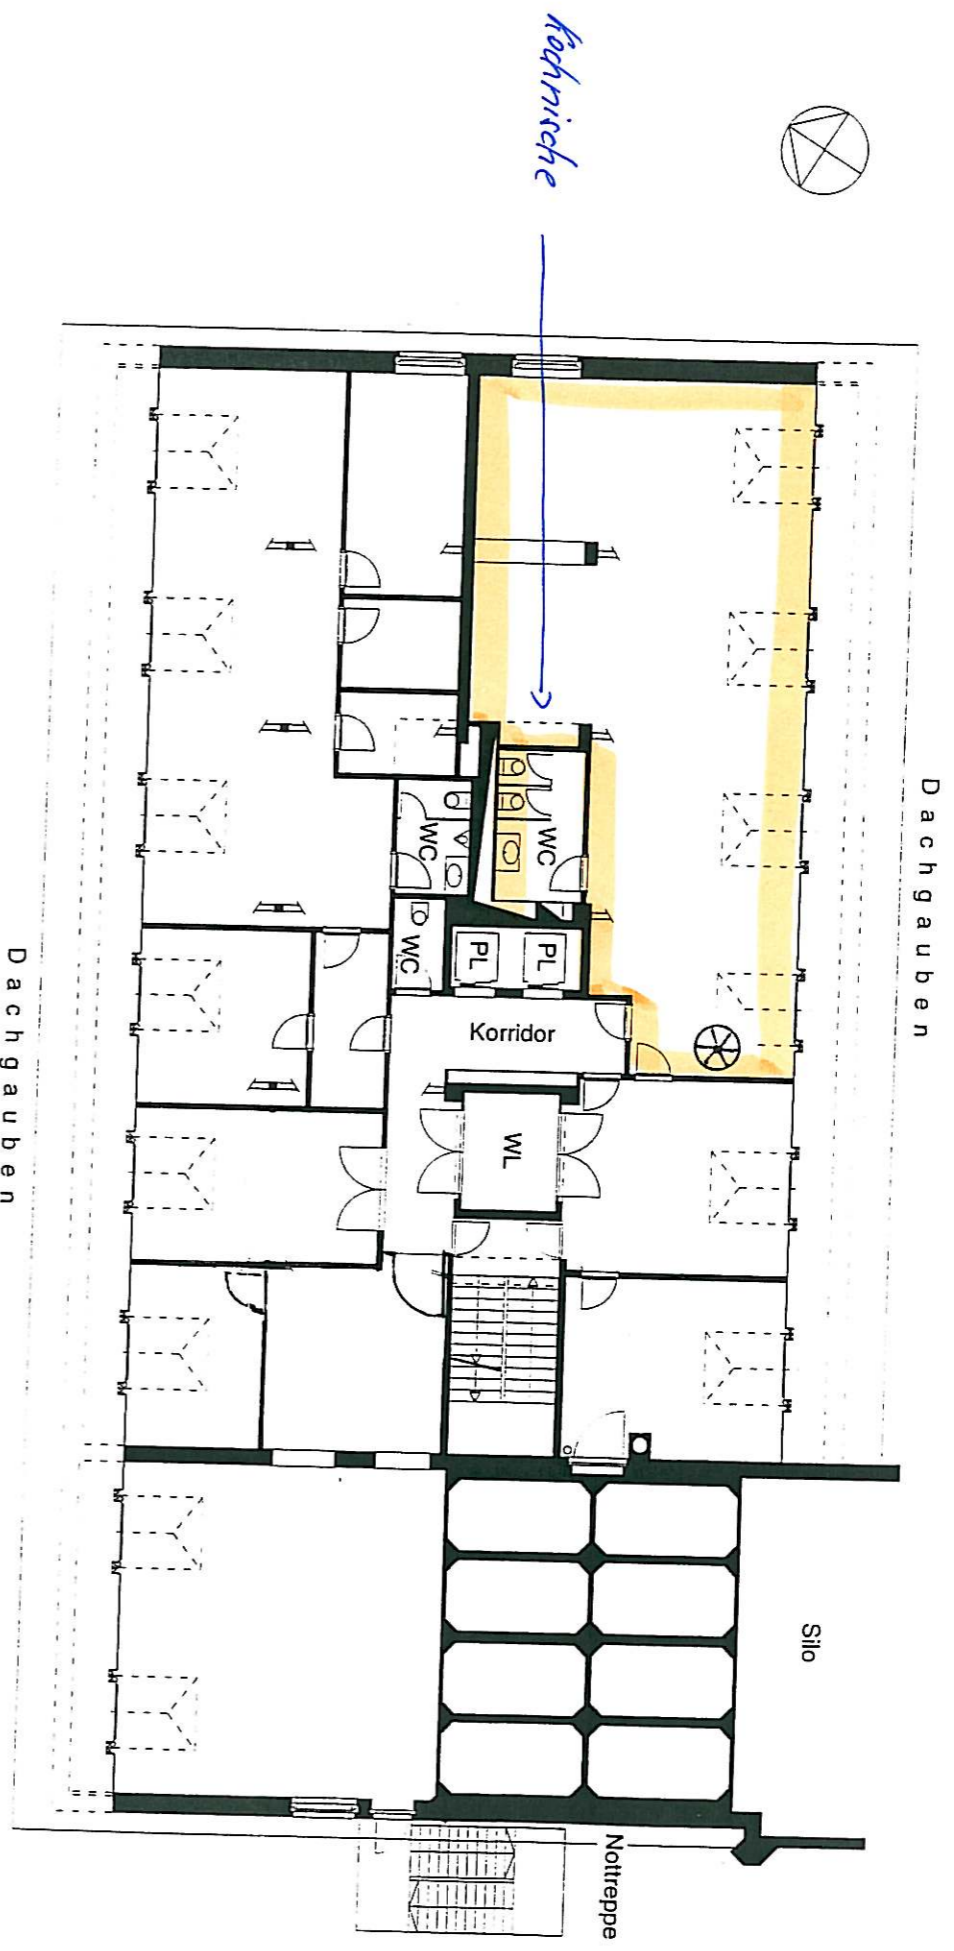

Büro- und Gewerbehaus "Neumühle" Winterthur

Vermietung:

Hauser & Cie AG
Neumühle Töss
R. Hauser
Neumühlestrasse 40
8406 Winterthur
052/ 202 64 31

5. Obergeschoss

Mst. 1:200

12.4.08

Büro- und Gewerbehaus "Neumühle" Winterthur