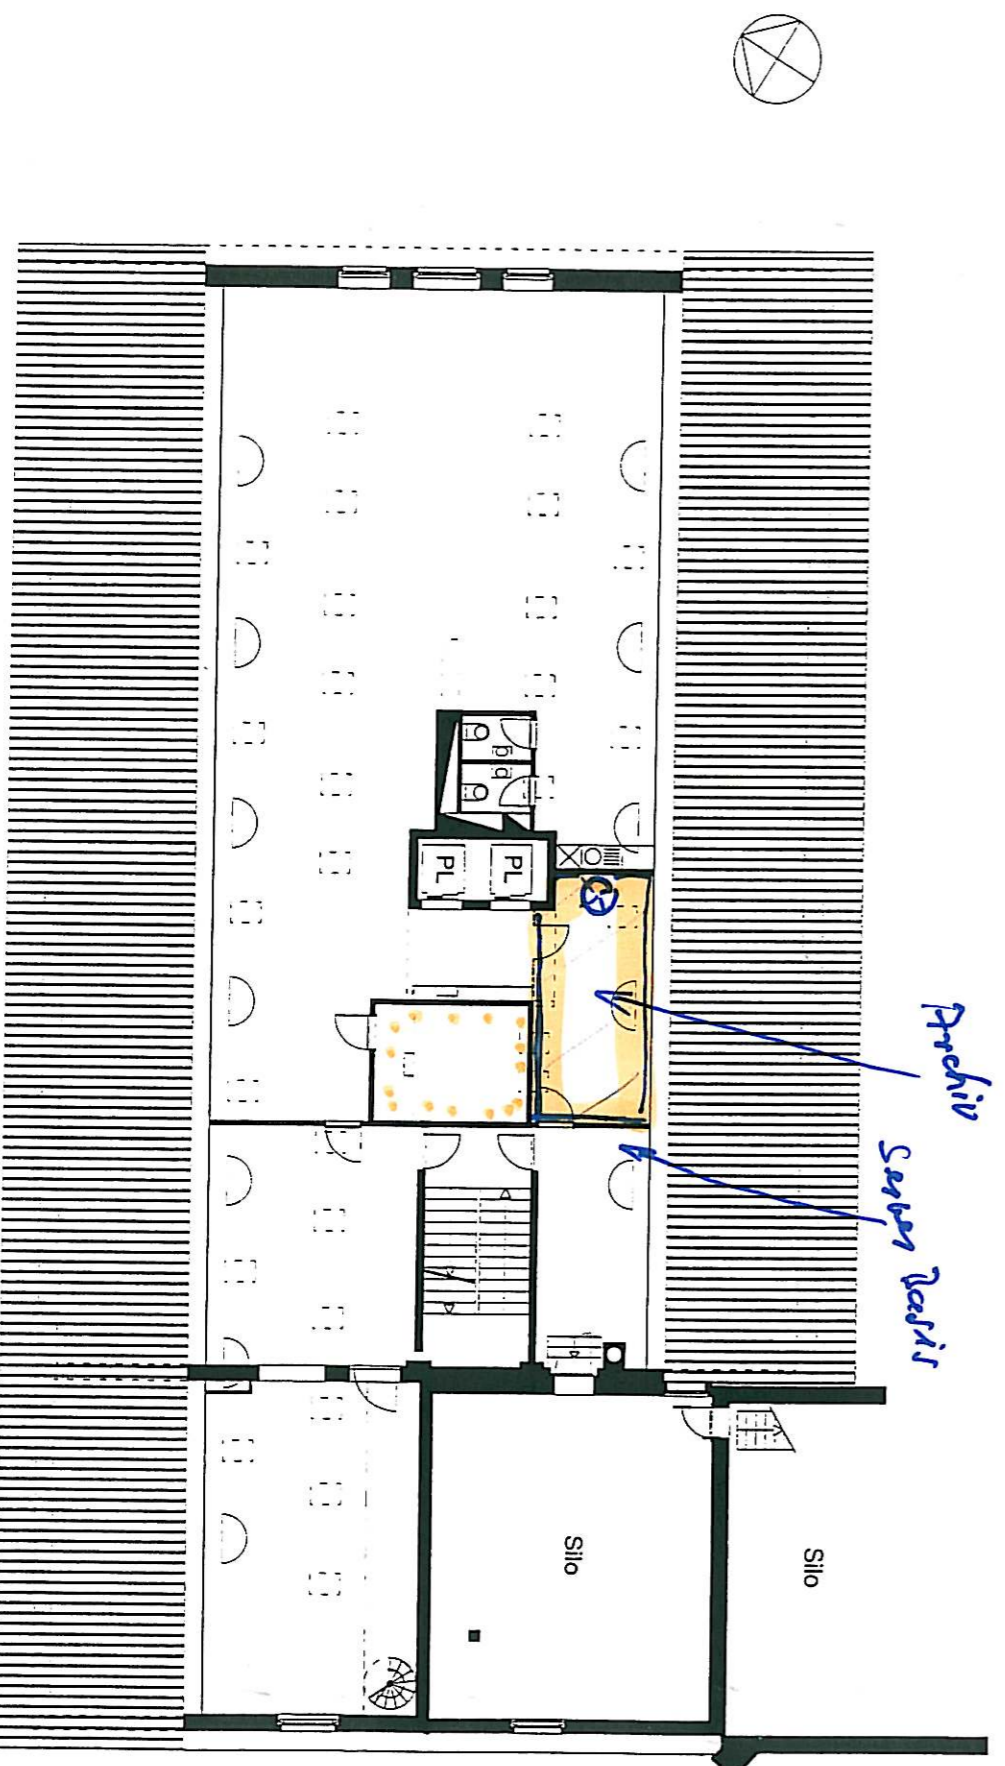

Büro- und Gewerbehaus "Neumühle" Winterthur

Vermietung:

Hauser & Cie AG
Neumühle Töss
R. Hauser
Neumühlestrasse 40
8406 Winterthur
052/ 202 64 31

6. Obergeschoss

Mst. 1:200